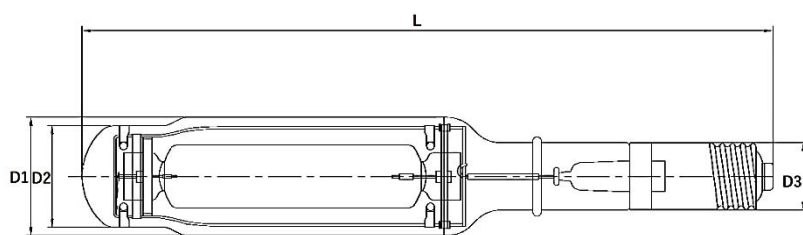

メタルハライド水中集魚灯

白色の生産も可能です。お問い合わせ下さい。

HMW-20G		発光色：緑	※受注生産品
ランプ電力(W)	ランプ電圧(V)	ランプ電流(A)	
2,000	230	9.0	

HMW-20GB		発光色：緑青	※受注生産品
ランプ電力(W)	ランプ電圧(V)	ランプ電流(A)	
2,000	230	9.0	

HMW-30G		発光色：緑	
ランプ電力(W)	ランプ電圧(V)	ランプ電流(A)	
3,000	230	13.3	

HMW-30GB		発光色：緑青	※受注生産品
ランプ電力(W)	ランプ電圧(V)	ランプ電流(A)	
3,000	230	13.3