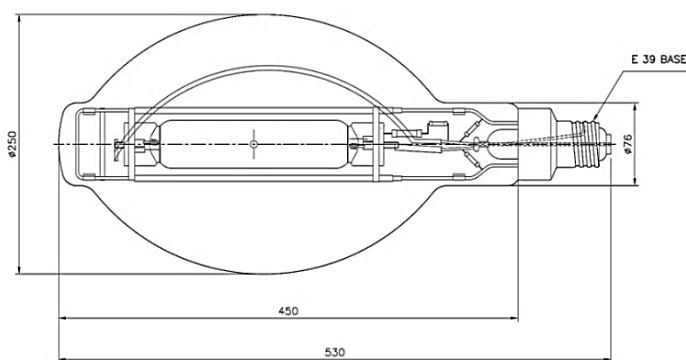

メタルハライド船上集魚灯

| HMA-20SW-H | | 発光色：白 |
|------------|----------|----------|
| ランプ電力(W) | ランプ電圧(V) | ランプ電流(A) |
| 2,000 | 240 | 8.7 |

| HMA-20GBN | | 発光色：緑青 | ※受注生産品 |
|-----------|----------|----------|--------|
| ランプ電力(W) | ランプ電圧(V) | ランプ電流(A) | |
| 2,000 | 230 | 9.0 | |